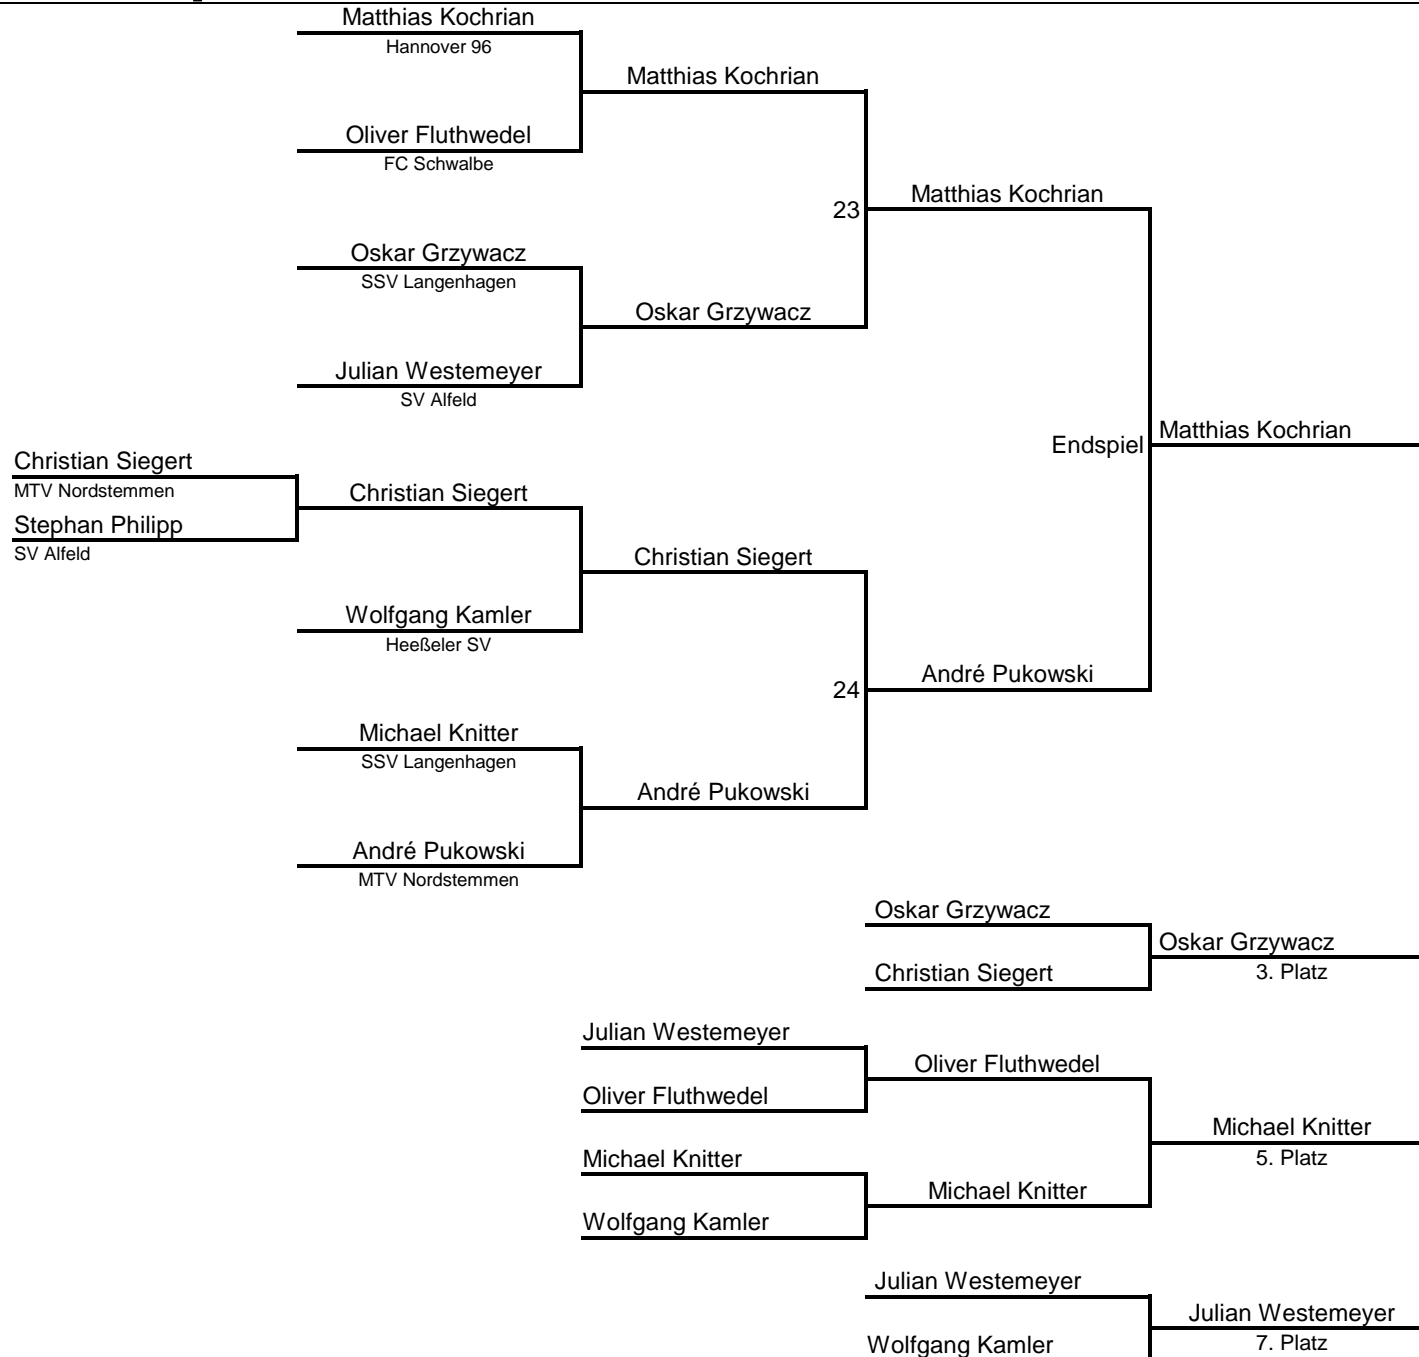

Bezirkspokal Senioren 2010

Herreneinzel Klasse B

Bezirkspokal Senioren 2010

Herreneinzel Klasse C

Bezirkspokal Senioren 2010

Gruppe I

Dameneinzel Klasse C

Teilnehmer	Lisa Granzow SSV Langenhagen	Nelli Baier SV Alfeld	Tanja Michaelis TuS Wunstorf	Kirsti Falkenhagen Heeßeler SV	Punkte	Sätze	Spiele	Platz
Lisa Granzow SSV Langenhagen		2:0	2:1	1:2		5:3	2:1	2
Nelli Baier SV Alfeld	0:2		0:2	0:2		0:6	0:3	4
Tanja Michaelis TuS Wunstorf	1:2	2:0		0:2		3:4	1:2	3
Kirsti Falkenhagen Heeßeler SV	2:1	2:0	2:0			6:1	3:0	1