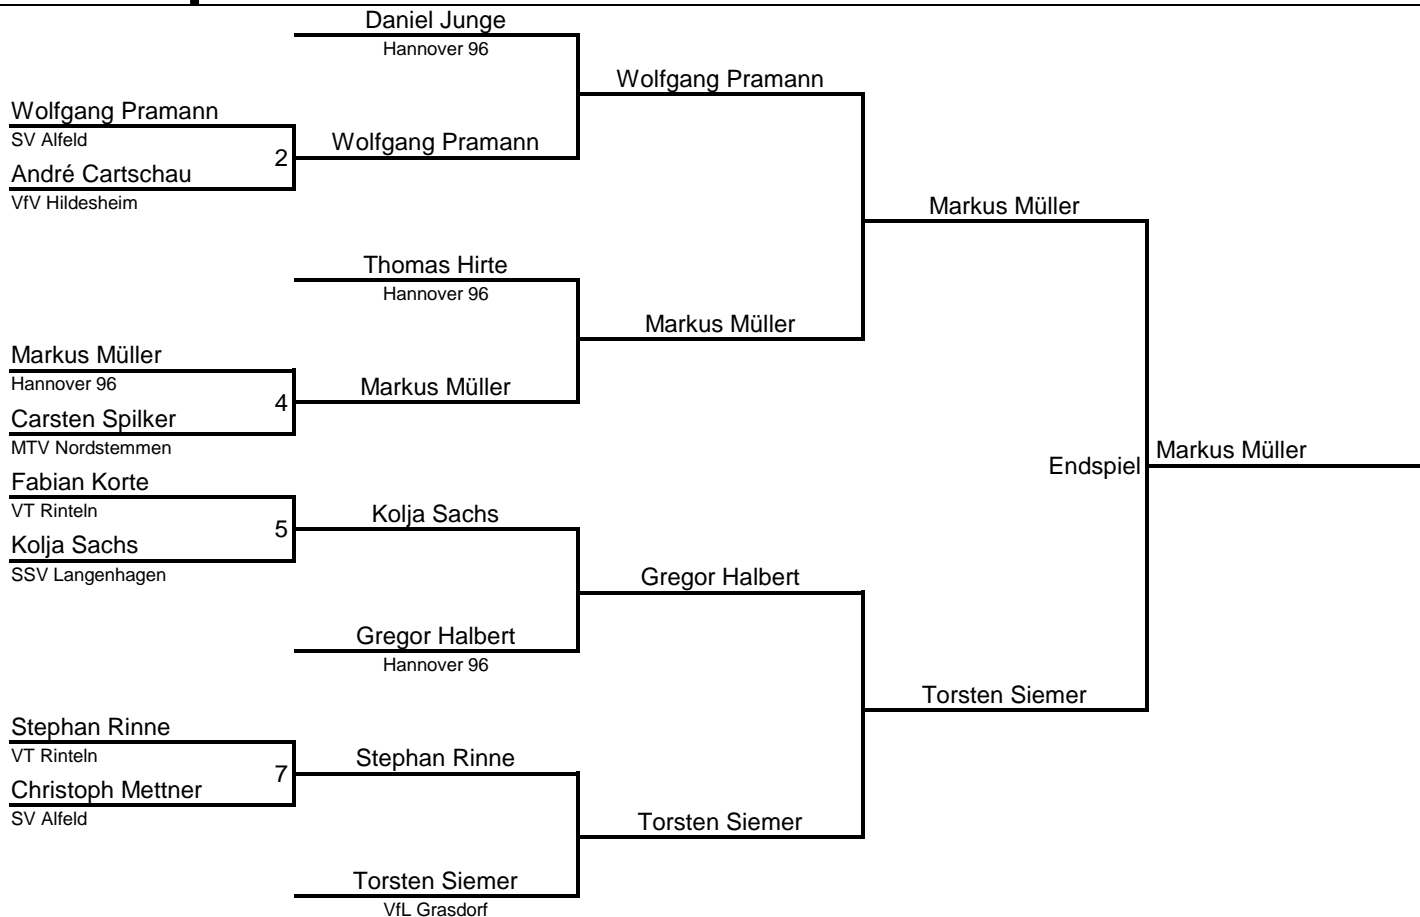

Bezirkspokal Senioren 2010

Herreneinzel Klasse A

Teilnehmer	Thomas Zieseniß TuS Wunstorf	Jens Janisch VfL Grasdorf	Sebastian Kolbach VfL Grasdorf	Punkte	Sätze	Spiele	Platz
Thomas Zieseniß TuS Wunstorf		2:1	1:2		3:3	1:1	2
Jens Janisch VfL Grasdorf	1:2		0:2		1:4	0:2	3
Sebastian Kolbach VfL Grasdorf	2:1	2:0			4:1	2:0	1

Bezirkspokal Senioren 2010

Herreneinzel Klasse B