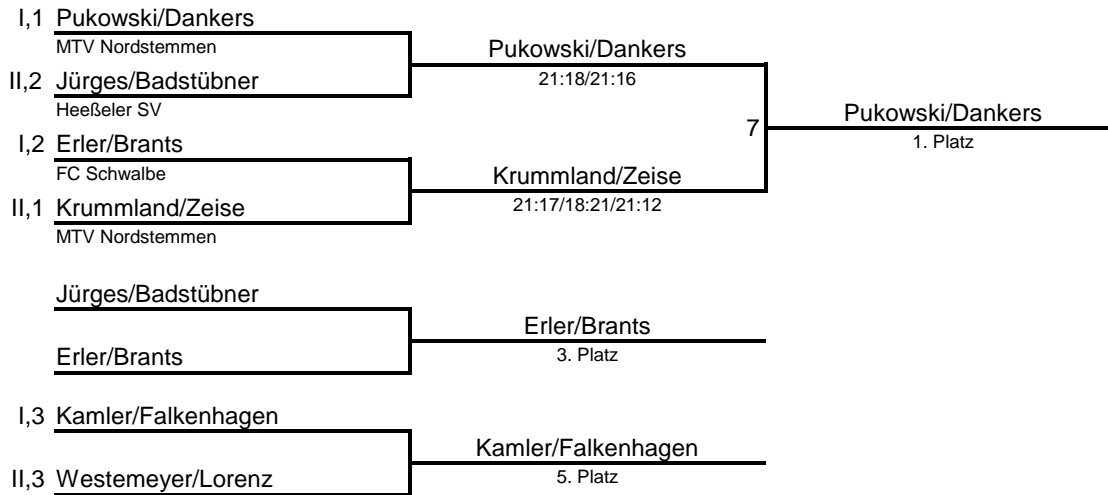

Bezirkspokal Senioren 2010

Gruppe II

Mixdoppel Klasse C

Teilnehmer	Jürges/Badstübner Heeßeler SV	Krummland/Zeise MTV Nordstemmen	Westemeyer/Lorenz SV Alfeld	Punkte	Sätze	Spiele	Platz
Jürges/Badstübner Heeßeler SV		21:17/13:21/21:23	23:21/21:19		3:2	1:1	2
Krummland/Zeise MTV Nordstemmen	17:21/21:13/23:21		21:16/21:16		4:1	2:0	1
Westemeyer/Lorenz SV Alfeld	21:23/19:21	16:21/16:21			0:4	0:2	3

Bezirkspokal Senioren 2010

Mixdoppel Klasse C

Bezirkspokal Senioren 2010

Gruppe I

Mixdoppel Klasse B

Teilnehmer	Mettner/Gaide SV Alfeld	Grzywacz/Granzow SSV Langenhagen	Spilker/Koyro Nordstemmen / Bad Münder	Pramann/Maiwald SV Alfeld	Punkte	Sätze	Spiele	Platz
Mettner/Gaide SV Alfeld								3
Grzywacz/Granzow SSV Langenhagen								2
Spilker/Koyro Nordstemmen / Bad Münder								4
Pramann/Maiwald SV Alfeld								1