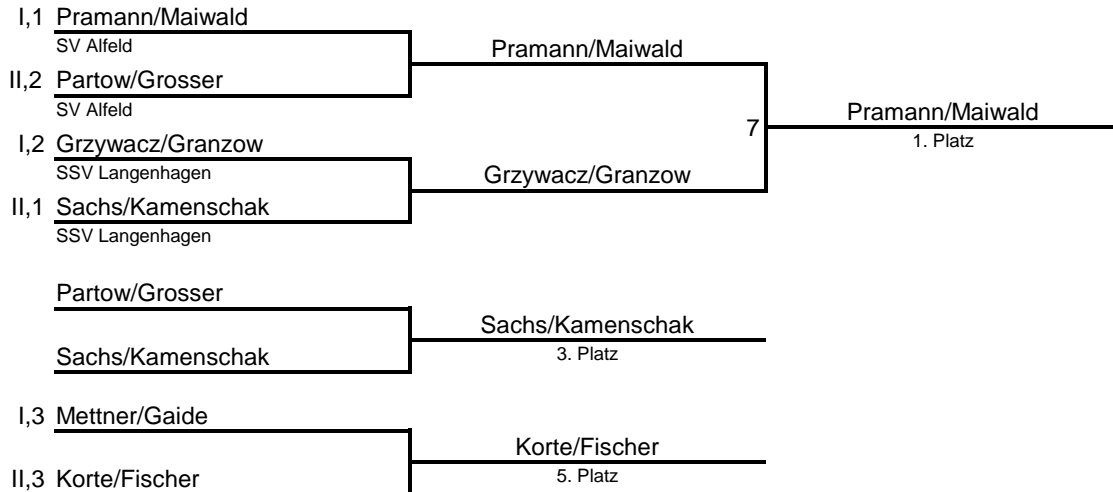

Bezirkspokal Senioren 2010

Gruppe II

Mixdoppel Klasse B

Teilnehmer	Kiehne/Mettner SV Alfeld	Sachs/Kamenschak SSV Langenhagen	Gröger/Lenz VfV Hildesheim	Partow/Grosser SV Alfeld	Korte/Fischer VT Rinteln	Punkte	Sätze	Spiele	Platz
Kiehne/Mettner SV Alfeld									4
Sachs/Kamenschak SSV Langenhagen									1
Gröger/Lenz VfV Hildesheim									5
Partow/Grosser SV Alfeld									2
Korte/Fischer VT Rinteln									3

Bezirkspokal Senioren 2010

Mixdoppel Klasse B